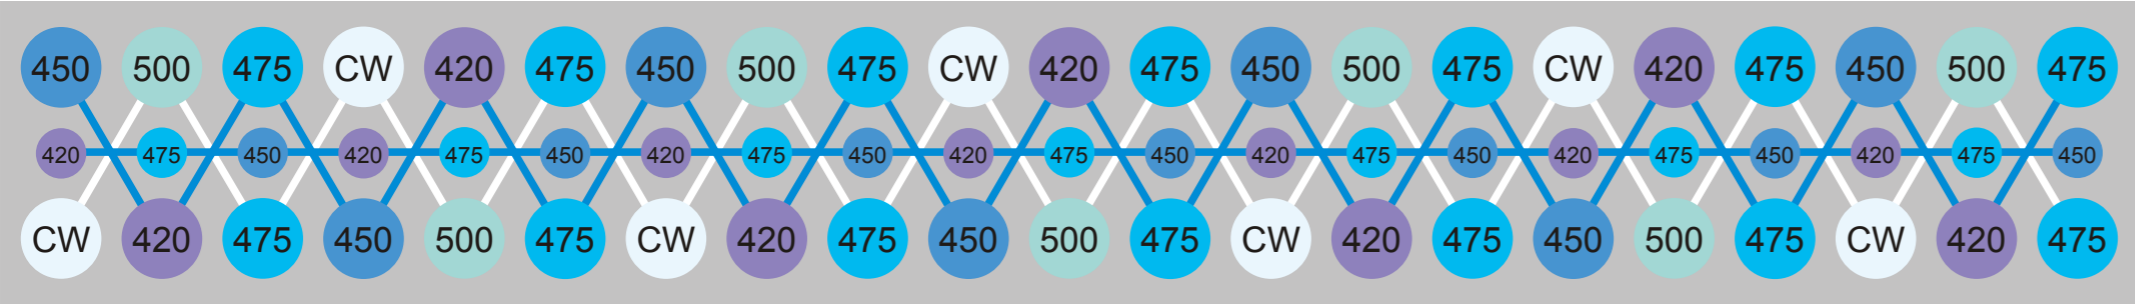

KR90DR (DeepReef)

420 450 475 500 CW

12-18"

420	5
450	5
475	6
500	2
CW	3
計	21

24-30"

420	10
450	9
475	13
500	5
CW	5
計	42

36-42"

420	14
450	14
475	21
500	7
CW	7
計	63

48"

420	19
450	19
475	27
500	9
CW	10
計	84