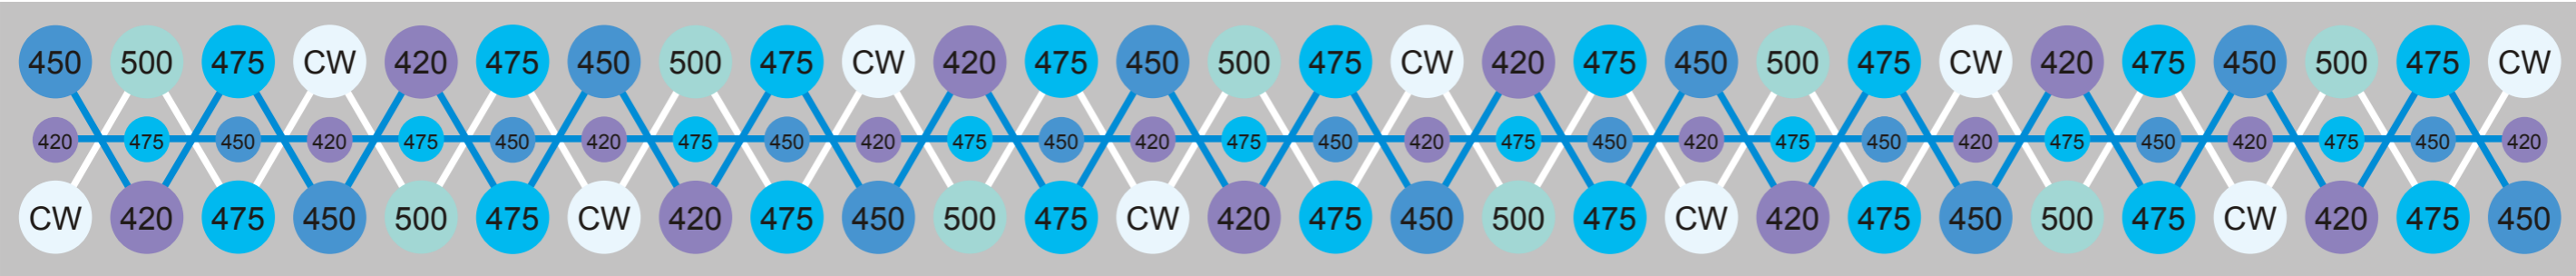

KR90DR (DeepReef)

420 450 475 500 CW

12-18"

420	5
450	5
475	6
500	2
CW	3
計	21

24-30"

420	10
450	9
475	13
500	5
CW	5
計	42

36-42"

420	14
450	14
475	21
500	7
CW	7
計	63

48"

420	19
450	19
475	27
500	9
CW	10
計	84