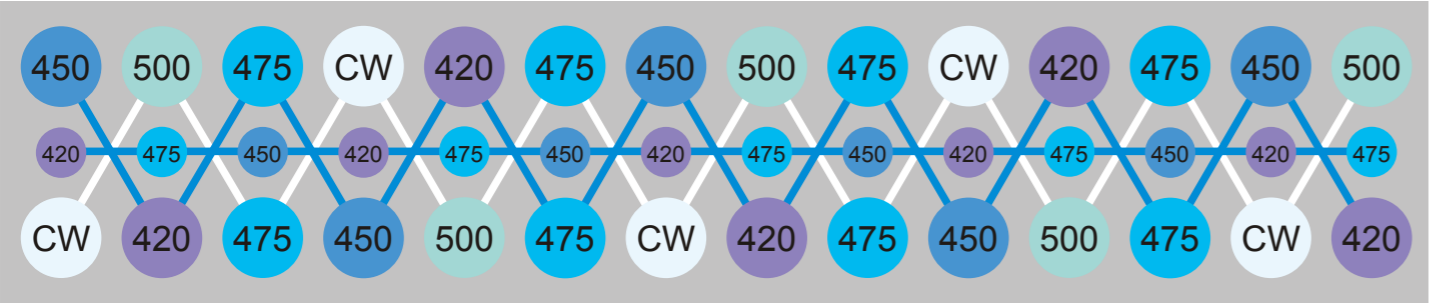

KR90DR (DeepReef)

420 450 475 500 CW

12-18"

420	5
450	5
475	6
500	2
CW	3
計	21

24-30"

420	10
450	9
475	13
500	5
CW	5
計	42

36-42"

420	14
450	14
475	21
500	7
CW	7
計	63

48"

420	19
450	19
475	27
500	9
CW	10
計	84