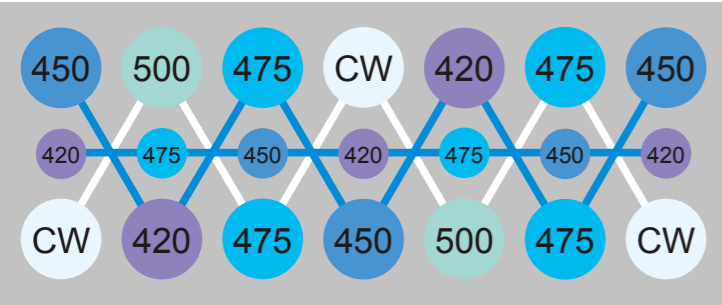

KR90DR (DeepReef)

420 450 475 500 CW

12-18"

420	5
450	5
475	6
500	2
CW	3
計	21

24-30"

420	10
450	9
475	13
500	5
CW	5
計	42

36-42"

420	14
450	14
475	21
500	7
CW	7
計	63

48"

420	19
450	19
475	27
500	9
CW	10
計	84